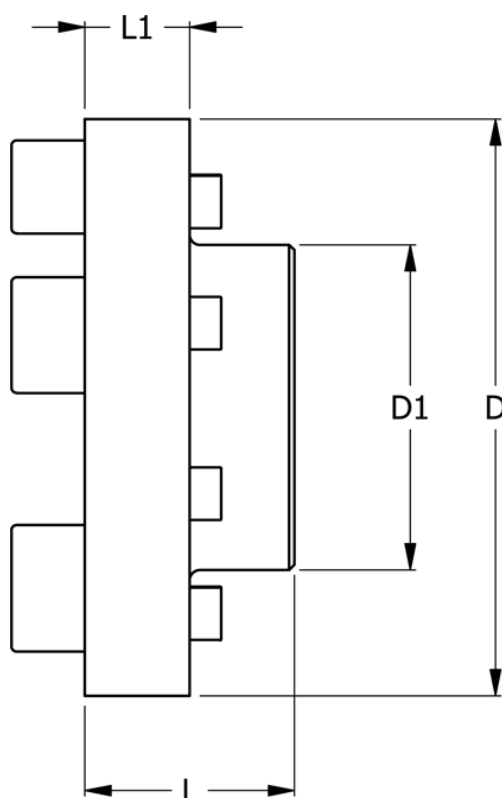

Varenummer: 330620023
Beskrivelse: Koblingsdel N-Eupex str. 200
Part 2 & 3 uboret

Mål

D	= 200
D1	= 122
L	= 80
L1	= 32
Max boring	= 75
Moment (Nm)	= 1340